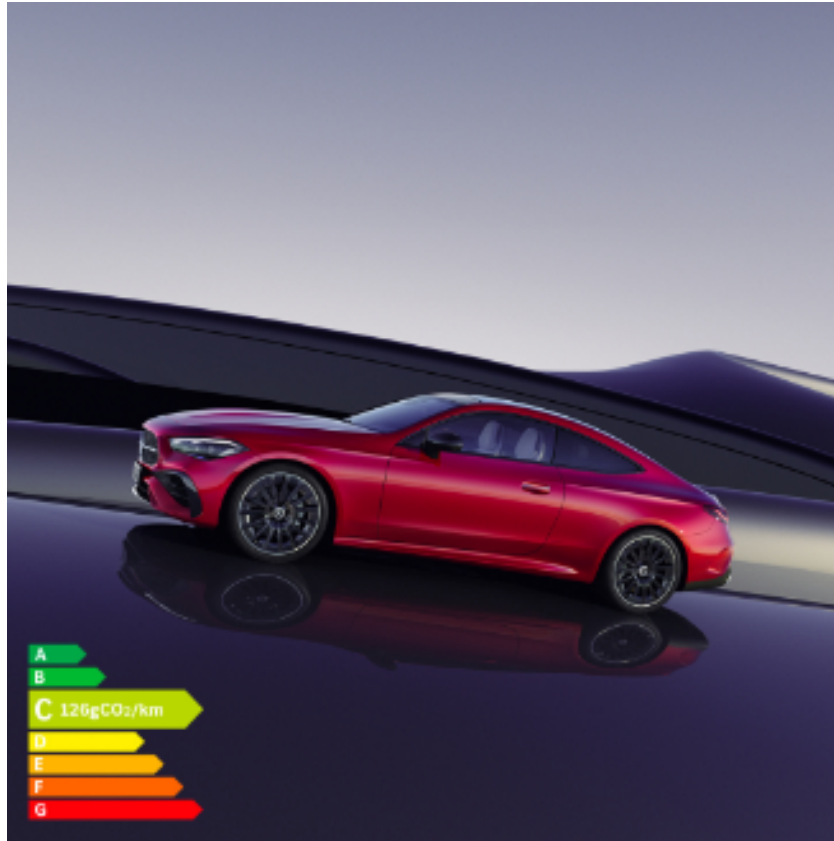

# Nouveau Mercedes CLE Coupé

Le 7 mai 2024 - Nouveauté

Découvrez le nouveau Mercedes CLE coupé, l'essence même de la sportivité Mercedes-Benz dans un design élégant.

Sécurité, confort et technologie de pointe sont les mots clés du nouveau modèle !

Personnalisez son intérieur, ajustez les éclairages d'ambiance comme vous le souhaitez parmi 64 couleurs disponibles.

Profitez de 4 places pour un confort maximal et d'une capacité de chargement de 420L.

Disponible en motorisation Hybride Rechargeable et Thermique. Essayez le dès maintenant > [En savoir plus](#)

PS : En option, profitez de la fonction massage à 7 zones.

Pensez à covoiturer #SeDéplacerMoinsPolluer